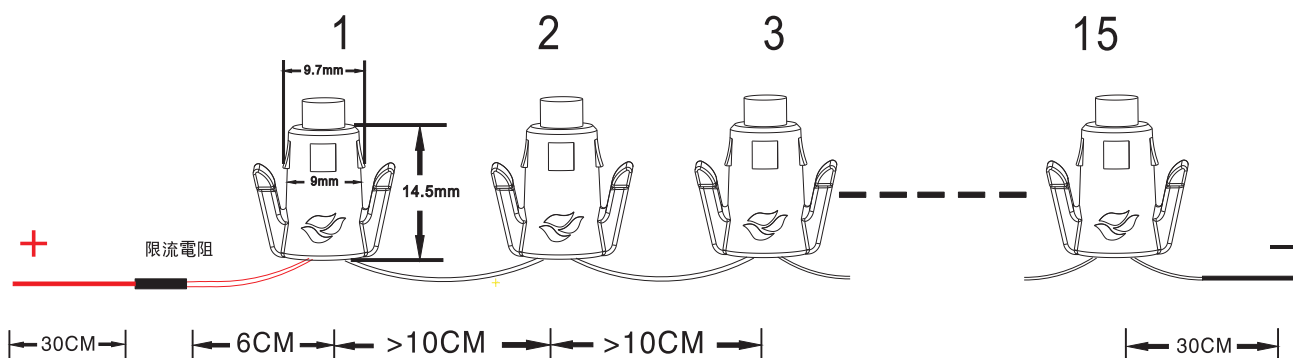

# 9mm孔徑照明用燈組

## 實體圖:

## 產品參數:

輸入電壓:DC48V

工作電流: $\leq 20\text{mA}$

額定功率: $\leq 1\text{W/串}$

防水等級:IP68

沖孔尺寸:直徑9mm

工作溫度: $-40^{\circ}\text{C}\sim+80^{\circ}\text{C}$

儲存溫度: $-40^{\circ}\text{C}\sim+85^{\circ}\text{C}$

發光角度:  $< 60^{\circ}$

外殼材料:透明PVC軟膠

顏色配置:白

每串燈數:15燈/串