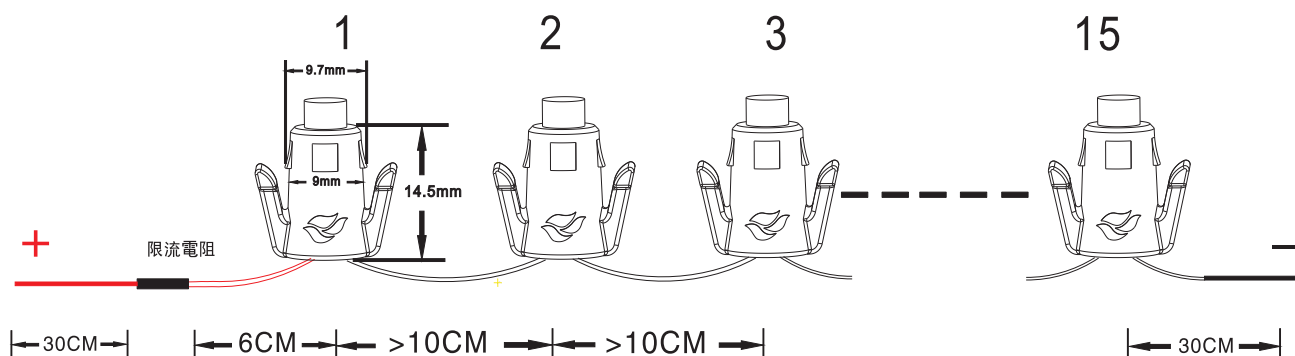

9mm孔徑20度燈組

實體圖:

產品參數:

輸入電壓:DC48V

工作電流: $\leq 20\text{mA}$

額定功率: $\leq 1\text{W/串}$

防水等級:IP68

沖孔尺寸:直徑9mm

工作溫度: $-40^{\circ}\text{C}\sim+80^{\circ}\text{C}$

儲存溫度: $-40^{\circ}\text{C}\sim+85^{\circ}\text{C}$

發光角度: <20 度

外殼材料:透明PVC軟膠

顏色配置:紅.桔.黃.綠.藍.白...

每串燈數:15燈/串