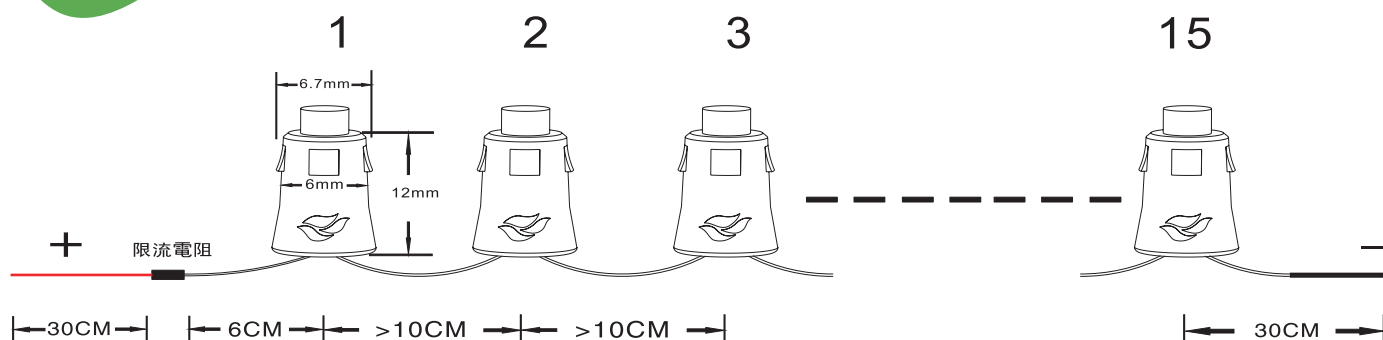

6mm孔徑單色燈組

實體圖:

產品參數:

輸入電壓:DC48V

工作電流: $\leq 20\text{mA}$

額定功率: $\leq 1\text{W/串}$

防水等級:IP68

沖孔尺寸:直徑6mm

工作溫度: $-40^{\circ}\text{C}\sim+80^{\circ}\text{C}$

儲存溫度: $-40^{\circ}\text{C}\sim+85^{\circ}\text{C}$

發光角度: $>100^{\circ}$

外殼材料:透明PVC軟膠

顏色配置:紅.桔.黃.綠.藍.白...

每串燈數:15燈/串