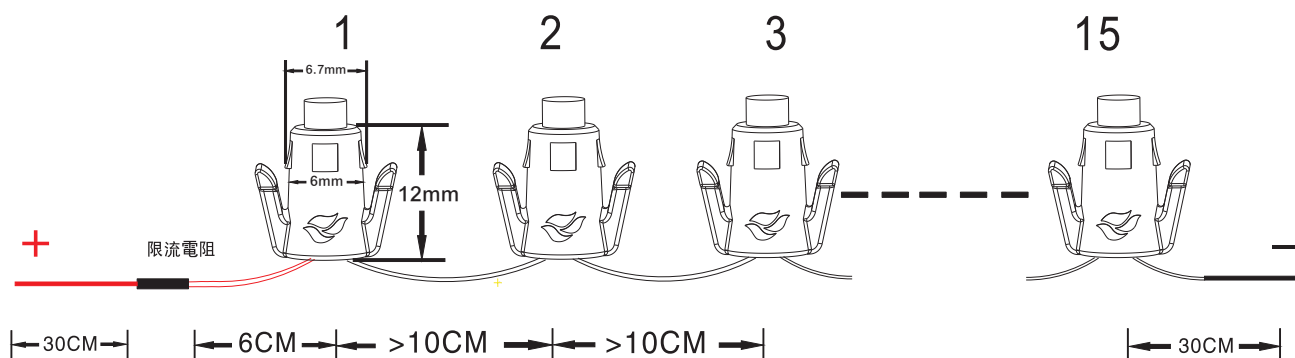

# 6mm孔徑照明用燈組

## 實體圖:

## 產品參數:

輸入電壓:DC48V

工作電流: $\leq 20\text{mA}$

額定功率: $\leq 1\text{W/串}$

防水等級:IP68

沖孔尺寸:直徑6mm

工作溫度: $-40^{\circ}\text{C}\sim+80^{\circ}\text{C}$

儲存溫度: $-40^{\circ}\text{C}\sim+85^{\circ}\text{C}$

發光角度:  $< 60^{\circ}$

外殼材料:透明PVC軟膠

顏色配置:白

每串燈數:15燈/串